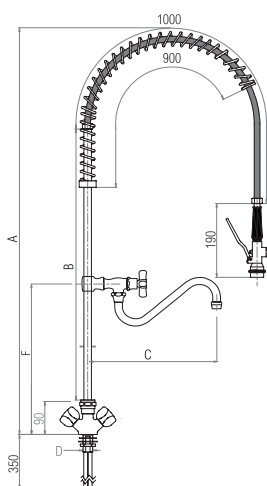

# RUBINETTO MONOFORO

One-hole tap  
Golpecito mono agujero  
Armatur ein loch

LINEA CLASSICA

A (mm)	B (mm)	C (ø mm)	D (in)	CODICE
1120	70	250	3/4	R 01 01 02 01 11

- 03 0 01 01 00 00 01
- 11 0 03 04 00 00 01
- 21 0 02 03 00 00 01
- 50 0 04 02 00 00 05
- 60 0 04 04 00 00 01
- 70 0 04 03 00 00 01
- 80 0 05 02 00 00 01

- CORPO MONOFORO
- VITONE PASSO LENTO
- MANIGLIA ELENA
- ASTA CON CANNA A METÀ
- MOLLA FALCER
- FLESSIBILE
- DOCCIA