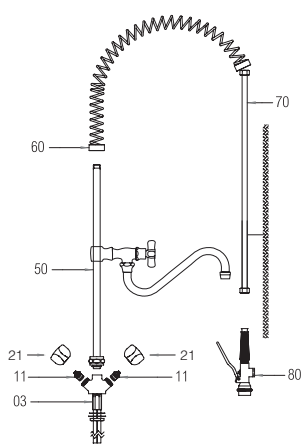

# RUBINETTO MONOFORO

One-hole tap  
Golpecito mono agujero  
Armatur ein loch

LINEA CLASSICA

A (mm)	B (mm)	C (ø mm)	D (in)	CODICE
1120	70	250	3/4	R 01 01 02 01 11

- 03 0 01 01 00 00 01
- 11 0 03 04 00 00 01
- 21 0 02 03 00 00 01
- 50 0 04 02 00 00 05
- 60 0 04 04 00 00 01
- 70 0 04 03 00 00 01
- 80 0 05 02 00 00 01

- CORPO MONOFORO
- VITONE PASSO LENTO
- MANIGLIA ELENA
- ASTA CON CANNA A METÀ
- MOLLA FALCER
- FLESSIBILE
- DOCCIA