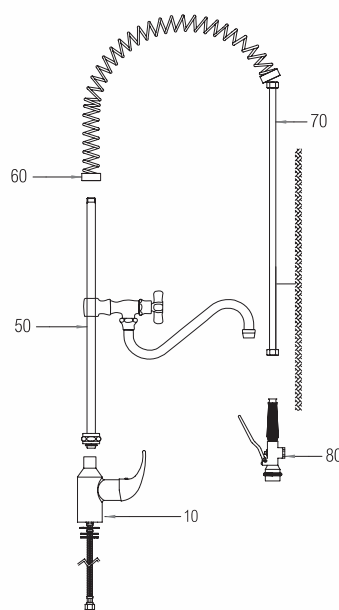

RUBINETTO MONOFORO

One-hole tap
Golpecito mono agujero
Armaturo ein loch

LINEA CLASSICA

A (mm)	B (mm)	C (ø mm)	D (in)	CODICE
1120	250	3/4		R 01 01 02 01 14

10	0 01 03 00 00 04		CORPO
50	0 04 02 00 00 05	ASTA CON CANNA A METÀ	
60	0 04 04 00 00 01		MOLLONE
70	0 04 03 00 00 01		FLESSIBILE
80	0 05 02 00 00 01		DOCCIA