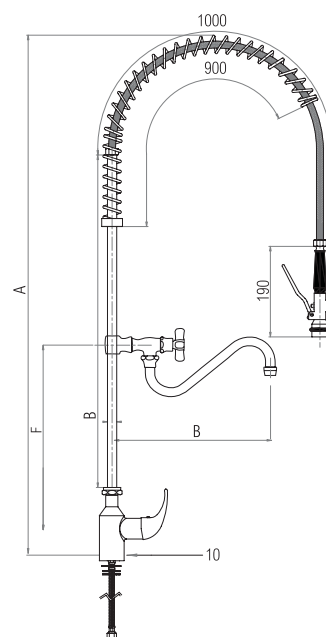

RUBINETTO MONOFORO

One-hole tap
Golpecito mono agujero
Armaturo ein loch

LINEA CLASSICA

A (mm)	B (mm)	C (ø mm)	D (in)	CODICE
1120	250	3/4		R 01 01 02 01 14

10	0 01 03 00 00 04		CORPO
50	0 04 02 00 00 05	ASTA CON CANNA A METÀ	
60	0 04 04 00 00 01		MOLLONE
70	0 04 03 00 00 01		FLESSIBILE
80	0 05 02 00 00 01		DOCCIA