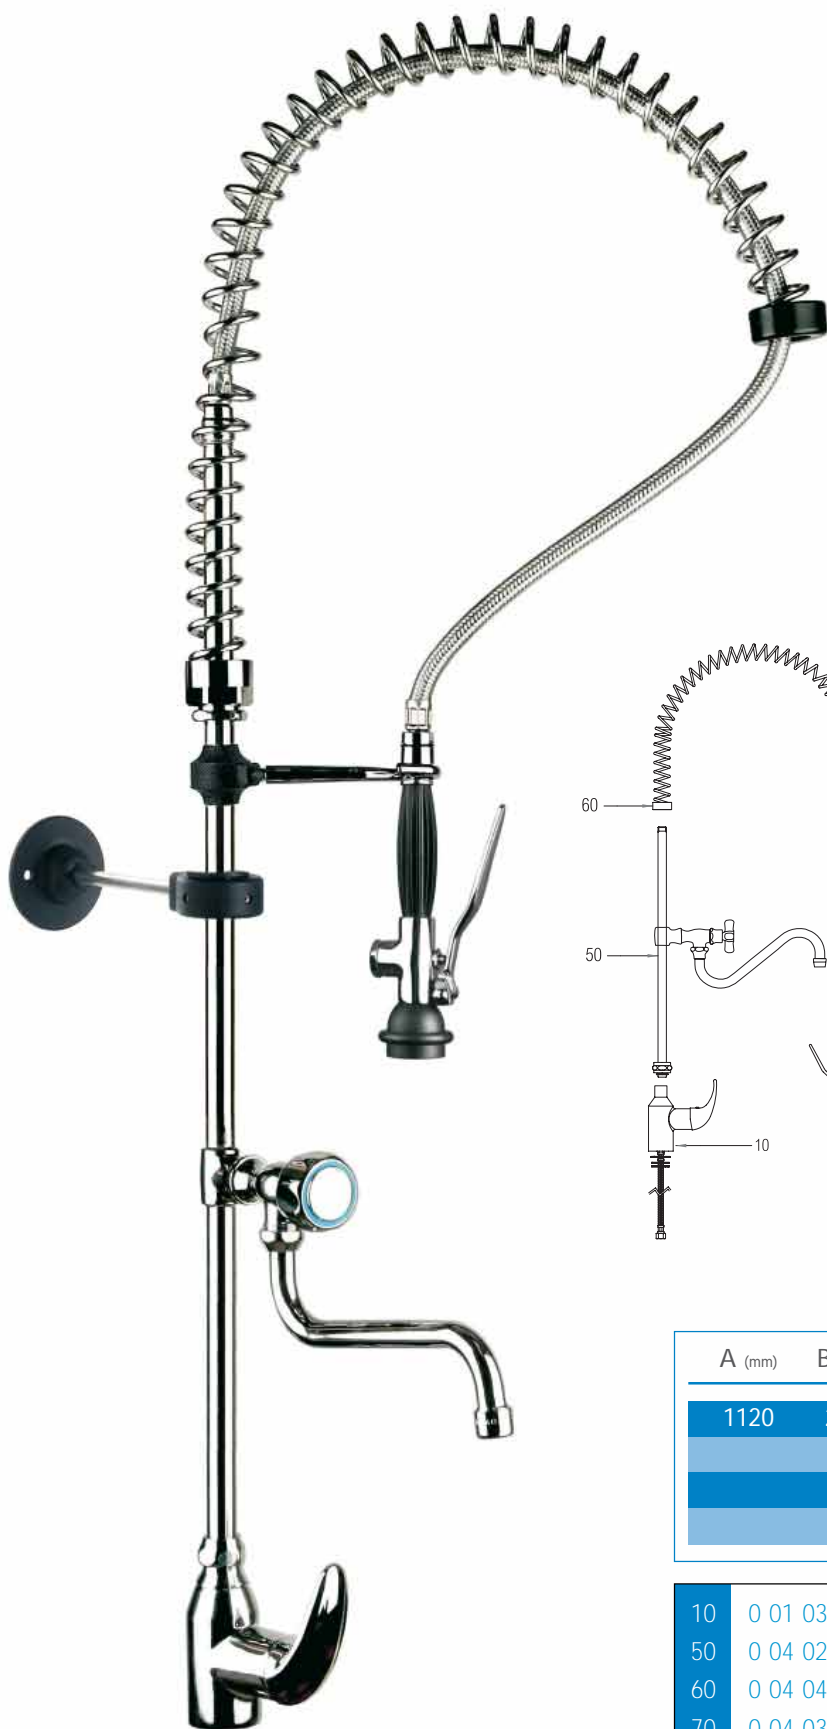

RUBINETTO MONOFORO

One-hole tap
Golpecito mono agujero
Armaturo ein loch

LINEA CLASSICA

A (mm)	B (mm)	C (ø mm)	D (in)	CODICE
1120	250	3/4		R 01 01 02 01 14

10	0 01 03 00 00 04		CORPO
50	0 04 02 00 00 05	ASTA CON CANNA A METÀ	
60	0 04 04 00 00 01		MOLLONE
70	0 04 03 00 00 01		FLESSIBILE
80	0 05 02 00 00 01		DOCCIA