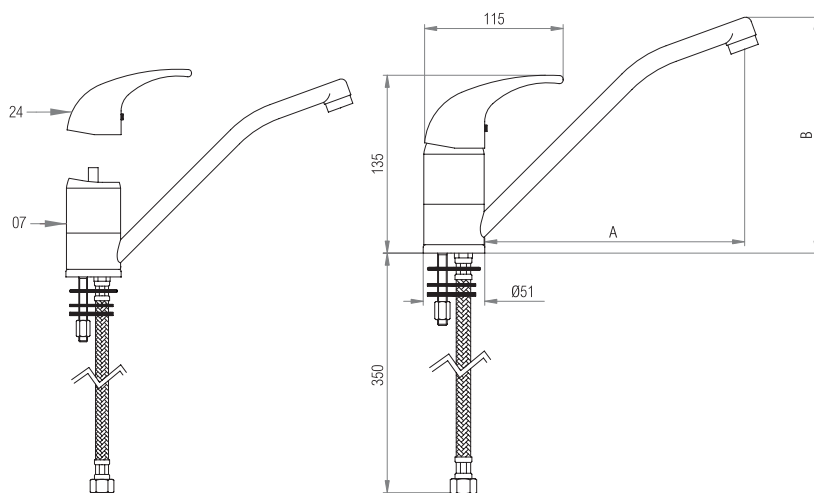

RUBINETTO MONOFORO

One-hole tap
Golpecito mono agujero
Armatur ein loch

LINEA CLASSICA

A (mm)	B (mm)	C (ø mm)	D (in)	CODICE
215	180			R 02 01 02 02 03

07	0 01 03 00 00 01	CORPO MONOFORO
	0 07 03 00 00 02	LEVA CLINICA CROMATA
24	0 07 04 00 00 01	LEVA CORTA