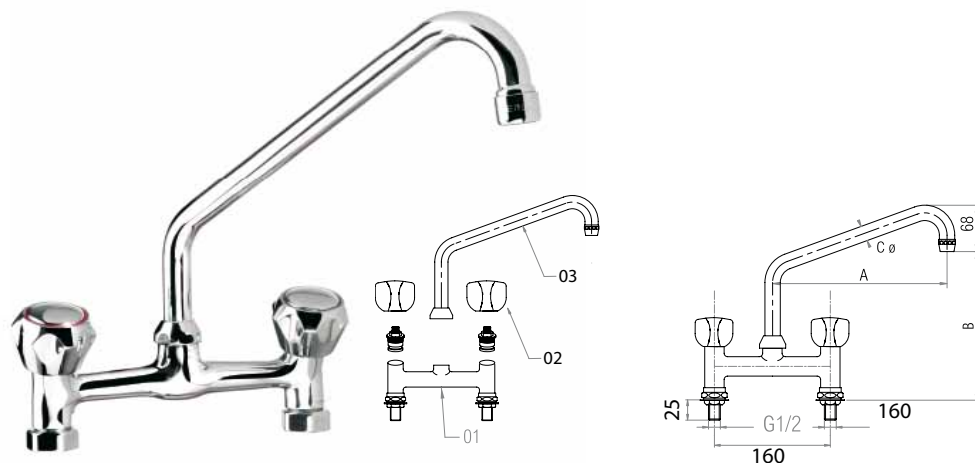

# RUBINETTO MONOFORO

One-hole tap  
Golpecito mono agujero  
Armatur ein loch

LINEA CLASSICA

A (mm)	B (mm)	C (ø mm)	D (in)	CODICE
250	225	20	1/2	R 01 02 02 01 12

01	0 01 02 00 00 05	CORPO BIFORO
02	0 02 03 00 00 01	MANIGLIA ELENA
	0 02 05 00 00 01	MANIGLIA STELLA
	0 02 04 00 00 03	MANIGLIA DEVIATORE
03	0 06 02 00 00 08	CANNA DA 250
	0 06 02 00 00 09	CANNA DA 300